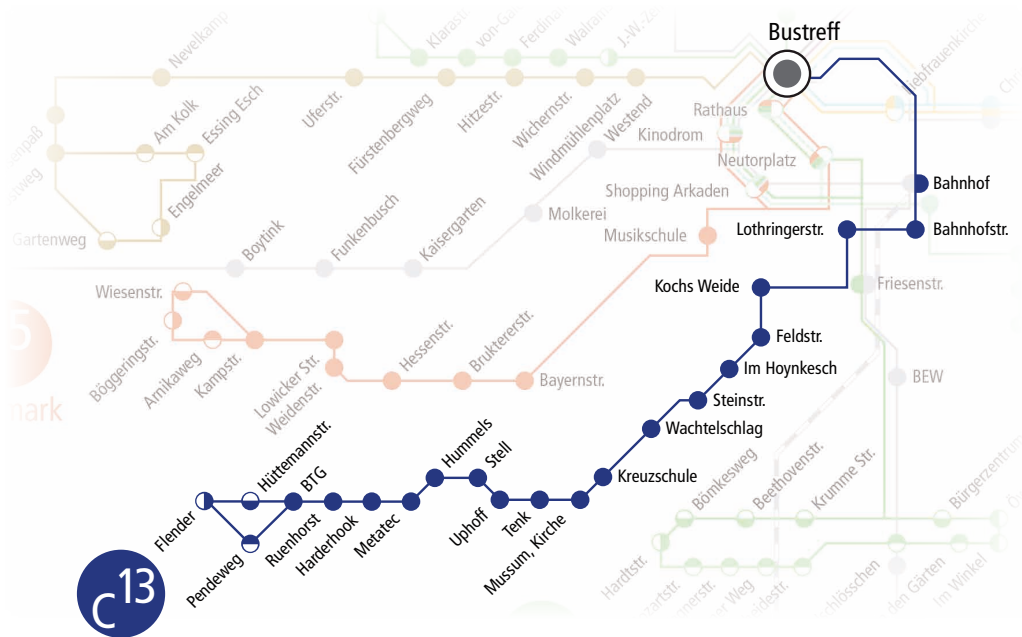

Die neue C13

Industriepark

TaxiBusse

Die TaxiBus-Linien T11, T12 und T14 bleiben weiter bestehen. Fahrtwünsche für diese 3 Linien müssen weiterhin mindestens 30 Minuten vor der Abfahrt telefonisch unter 0 800 2 19 19 20 angemeldet werden.

Willkommen im

T13 wird C13

Liebe Fahrgäste,

es ist so weit: ab dem 02.01.2019 wird aus der bisherigen T13 die C13. Der Kleinbus wird mit einem regulären Bus ausgetauscht. Es ist **keine telefonische Vorbestellung** mehr nötig.

Neuer Fahrplan

Auch haben wir die Fahrtzeiten für Sie angepasst. Dadurch sind die Anschlüsse am Bustreff und Bahnhof verbessert worden. Die neuen Fahrtzeiten im 20- bzw. 40-Minuten-Takt entnehmen Sie bitte der Rückseite.